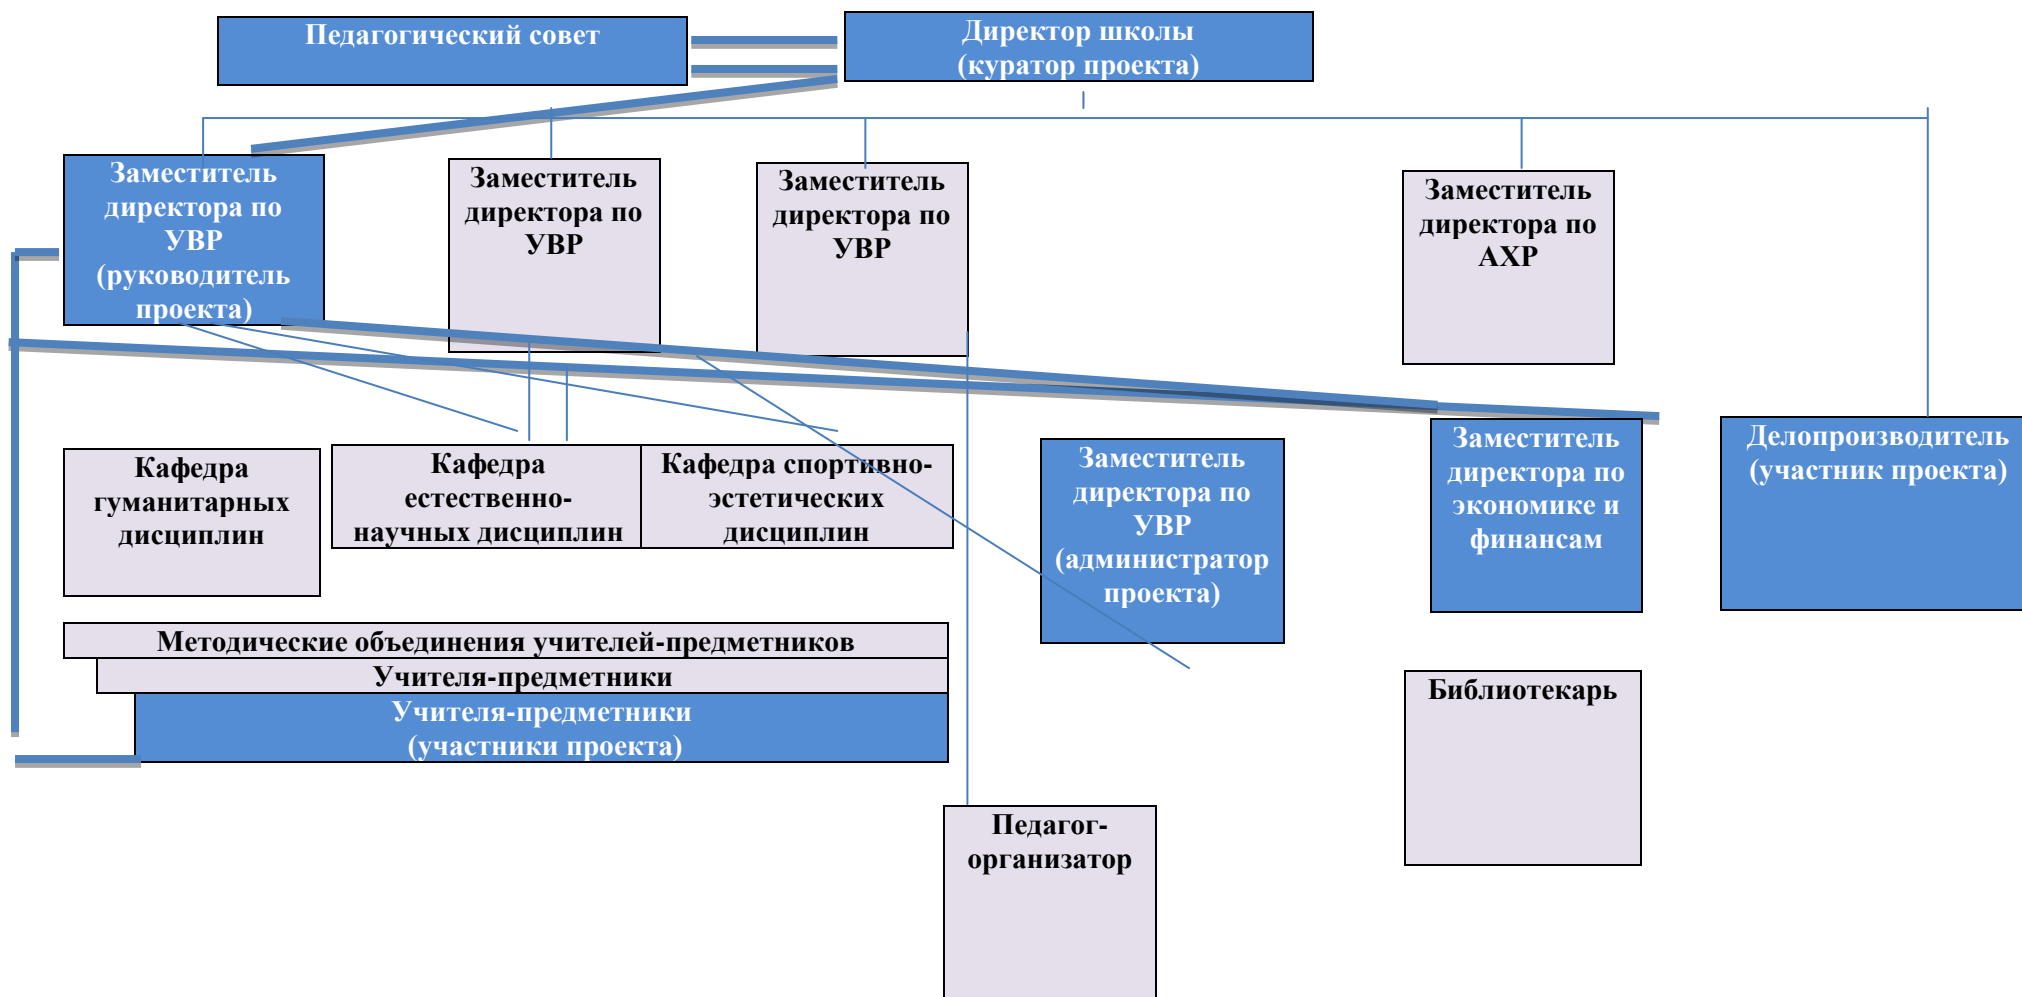

## Структура проектного управления МБУ «Школа №20»

На схеме приведен фрагмент линейно-функциональной структуры управления школой, на которую накладывается матричная структура проектного управления в МБУ «Школа №20». Звенья, участвующие в проекте, выделены синим цветом, штатные (проектные) полномочия выделены жирным синим чертой.